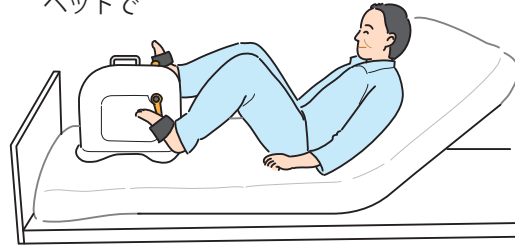

NEW

仰臥位用 負荷量可変式エルゴメータ てらすエルゴⅡ

負荷調整機能(7段階)

TE2-20 (低負荷タイプ) TE2-70 (高負荷タイプ)

●負荷量(W) : ペダル回転数(60min⁻¹時)

TE2-20	3	5	7	10	12	15	20
TE2-70	20	30	40	50	60	65	70

負荷調整ダイヤルを回し、
3~20W(低負荷用)、20~70W(高負荷用)までの
7段階の調整が可能

使用例

座位で

ベッドで

仕様表

品名	負荷量可変式エルゴメータ てらすエルゴⅡ
形式	TE2-20 TE2-70
寸法	B454×L503×H400 (mm)
最大負荷量	20W:ペダル回転数(60min⁻¹時) 70W:ペダル回転数(60min⁻¹時)
負荷範囲	3~20W(7段階) 20~70W(7段階)
質量	8.5kg
付属品	取扱説明書、タイマー機能付きメトロノーム(てらすリズム)、 足裏保護シート
オプション	固定補助マット、固定補助板

環境へ 心くばり
ホスピタリティ
昭和電機株式会社

本社: 〒574-0052 大阪府大東市新田北町 1-25
Tel. 072-870-5708 Fax. 072-870-7243

デモ機貸出受付中!

ホームページよりお申込みできます。

<http://www.showadenki.co.jp/terasu/product/erugo/order/>