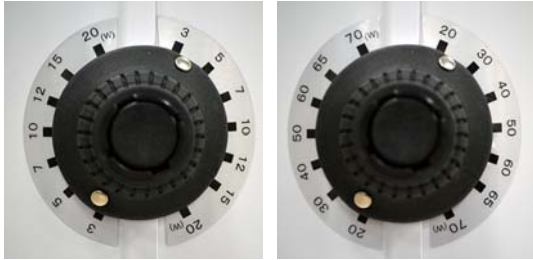

NEW

仰臥位用 負荷量可変式エルゴメータ てらすエルゴⅡ

負荷調整機能(7段階)

TE2-20 (低負荷タイプ) TE2-70 (高負荷タイプ)

●負荷量(W) : ペダル回転数(60min⁻¹時)

負荷調整ダイヤル

TE2-20	3	5	7	10	12	15	20
TE2-70	20	30	40	50	60	65	70